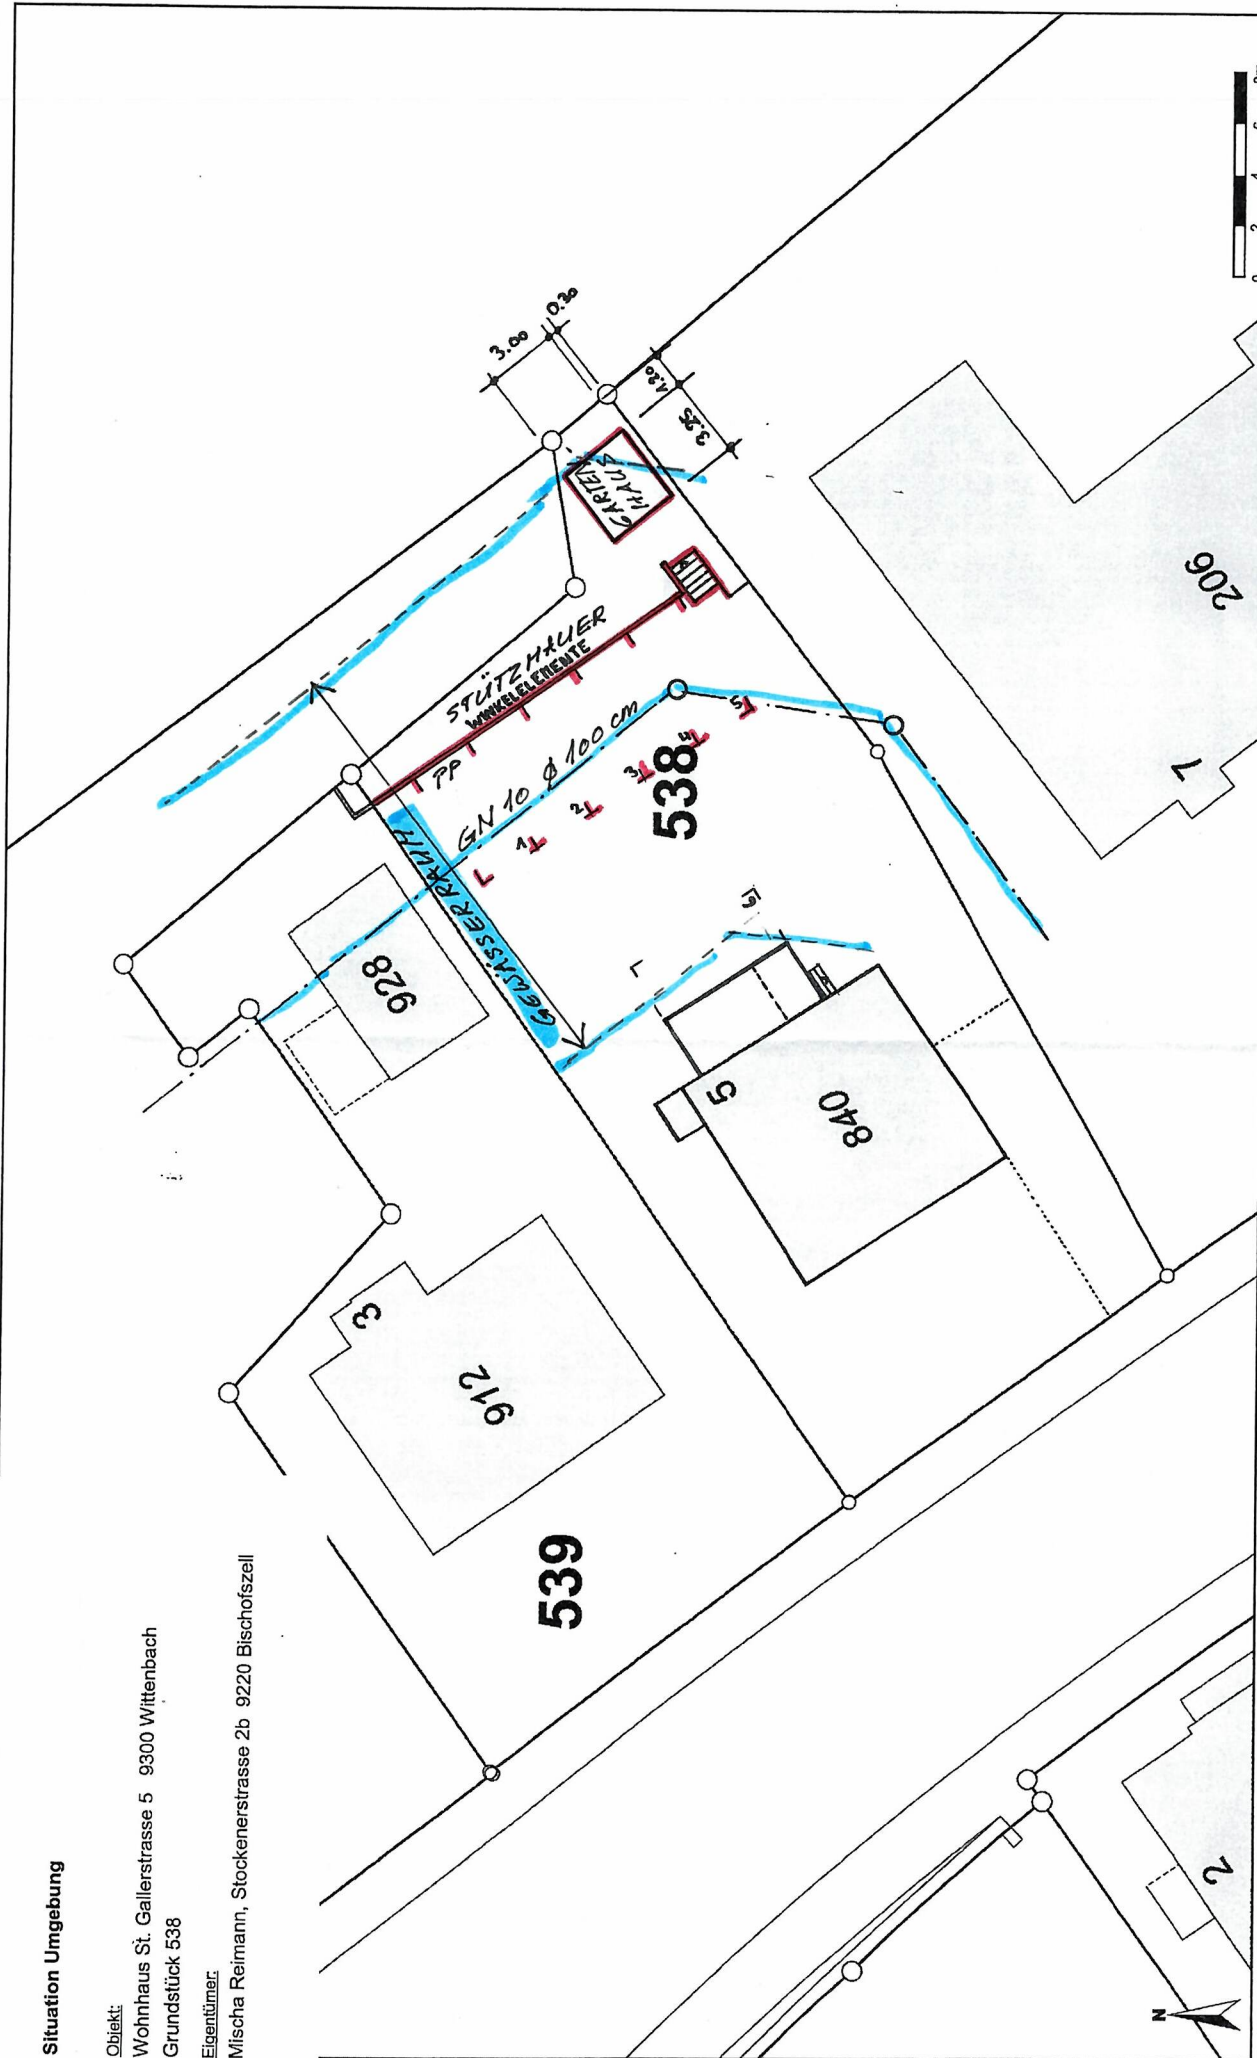

Situation Umgebung

Objekt:
 Wohnhaus St. Gallerstrasse 5 9300 Wittenbach
 Grundstück 538

Eigentümer:
 Mischa Reimann, Stockenerstrasse 2b 9220 Bischofszell

Für die Richtigkeit und Aktualität der Daten wird keine Garantie übernommen.
 Es gelten die Nutzungsbedingungen des Geoportals.
 28.03.2023