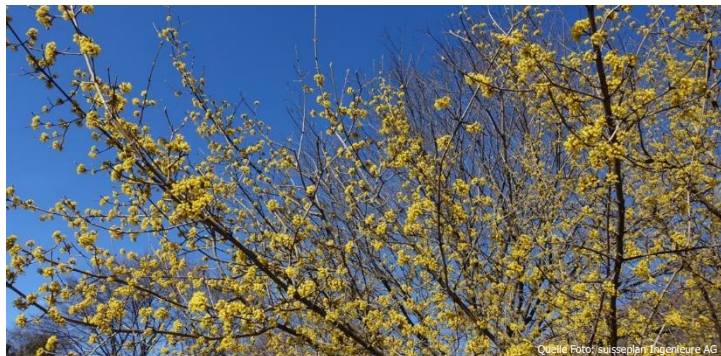

Heckenpflanzen-Bestellaktion 2023

im Rahmen des VP zwischen Sitter und der Goldach

Hecken sind ein wichtiges Vernetzungselement in der Landschaft und in der Siedlung sowie für viele Tiere ein wertvoller Lebensraum. Das dichte Unterholz, ein reiches Angebot an Beeren und Sämereien sowie artenreiche Krautsäume bieten neben Lebensraum auch Schutz und Nahrung. Hecken sind für die Tierwelt besonders wertvoll, wenn sie aus einheimischen Strauch- und Baumarten bestehen und einen hohen Anteil an Dornensträuchern aufweisen. Artenreiche Hecken prägen zudem unser Landschaftsbild und sorgen jährlich mit ihrem bunten Farbenspiel für einen Augenschmaus.

Im Frühling zählt die Kornelkirsche zu den wichtigsten Bienennährgehölzen.

Die Sal-Weide ist bekannt für ihre flauschigen «Kätzchen».

Gemeinsam für eine attraktive Landschaft sorgen

Wir wollen die Hecken in unseren Gemeinden nicht nur erhalten, sondern auch bestehende aufwerten oder neue Hecken pflanzen. Mit der Aufwertung oder Neupflanzung von Hecken im privaten Garten und in der Landwirtschaft können alle Bewohner/-innen ihren persönlichen Beitrag für eine wertvolle und vielfältige Landschaft leisten. Eine entsprechende Auswahl an einheimischen Heckenpflanzen ist unten aufgelistet. Pro Quadratmeter Hecke sind zwei Pflanzen sinnvoll.